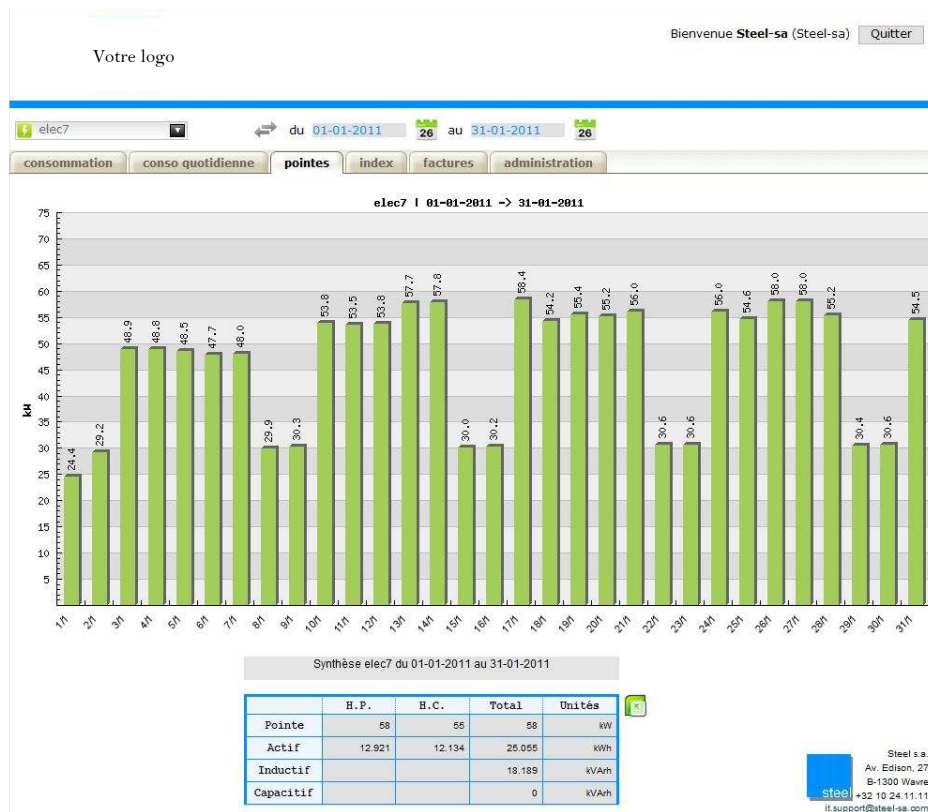

Plate-forme Internet d'affichage des données de comptage

ReS'Web est le module Internet d'affichage des données de comptage.

Il est complémentaire à la suite Real'eSteel et permet de:

- se passer de toute infrastructure informatique particulière
- consulter les consommations d'énergies sur le Web de manière sécurisée
- de choisir la langue de consultation

Configuration minimale requise pour l'application:

- Résolution écran : 1024 x 768
- Navigateur dernière génération

Espace web (<http://votresociete.meterdata.eu>) accessible de manière sécurisée grâce à un nom d'utilisateur et un mot de passe. Le site web est personnalisable selon vos couleurs et logos.

Affichage des consommations d'énergies (électricité, gaz, chaud, froid et fluide) par compteur et par période. Possibilité d'export des données au format Excel.

Affichage des consommations journalières.

Affichage des puissances (pointes).

Affichage du tableau des index mensuels.

Bienvenue **Steel-sa** (Steel-sa) [Quitter](#)

Votre logo

elec7 du 01-01-2011 au 31-01-2011

consommation conso quotidienne pointes **index** factures administration