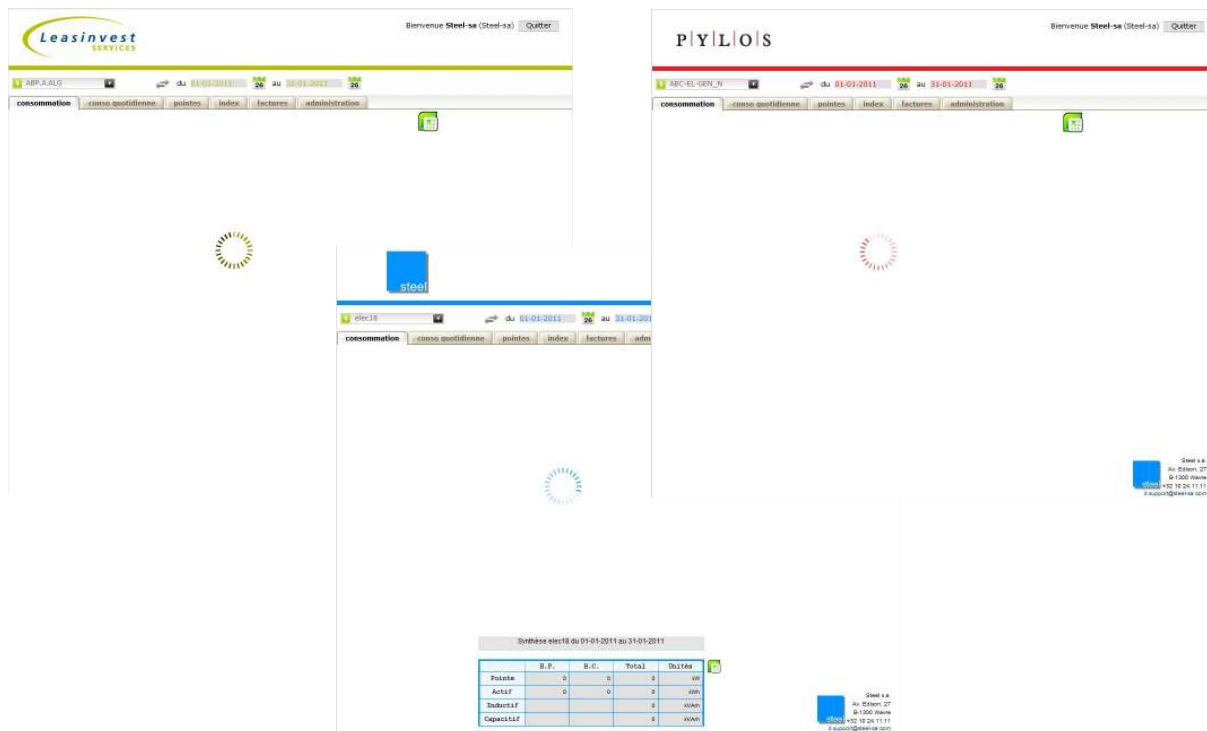

Plate-forme Internet d'affichage des données de comptage

ReS'Web est le module Internet d'affichage des données de comptage.

Il est complémentaire à la suite Real'eSteel et permet de:

- se passer de toute infrastructure informatique particulière
- consulter les consommations d'énergies sur le Web de manière sécurisée
- de choisir la langue de consultation

Configuration minimale requise pour l'application:

- Résolution écran : 1024 x 768
- Navigateur dernière génération

Espace web (<http://votresociete.meterdata.eu>) accessible de manière sécurisée grâce à un nom d'utilisateur et un mot de passe. Le site web est personnalisable selon vos couleurs et logos.

Affichage des consommations d'énergies (électricité, gaz, chaud, froid et fluide) par compteur et par période. Possibilité d'export des données au format Excel.

Affichage des consommations journalières.